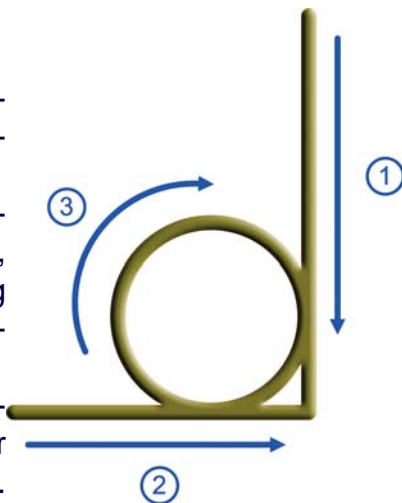

Das Symbol Sel In zeichnen:

Die vertikale Linie von oben nach unten leitet alle dramatischen Erlebnisse ab.

Gemeinsam mit der horizontalen Linie entsteht ein freier Raum in mir, der zur Aufnahme und Rückholung meiner sämtlichen Seelenanteile bereit steht.

Der Kreis symbolisiert mein Seelenlicht, das in mir selbst und in jeder Zelle meines Körpers wieder einkehrt.

Die **Frequenzen des Symbols Sel In** bestehen aus:

12, die Einheit und Heilung, vor allem die Heilung aller dramatischen Ereignisse und die Vereinigung mit sämtlichen eigenen Seelenkräften.

13, das Portal, das diese Rückholung auf allen Ebenen von Raum und Zeit ermöglicht.

10, der Seelenplan, der wieder belebt wird und nun kraftvoll gelebt werden kann.